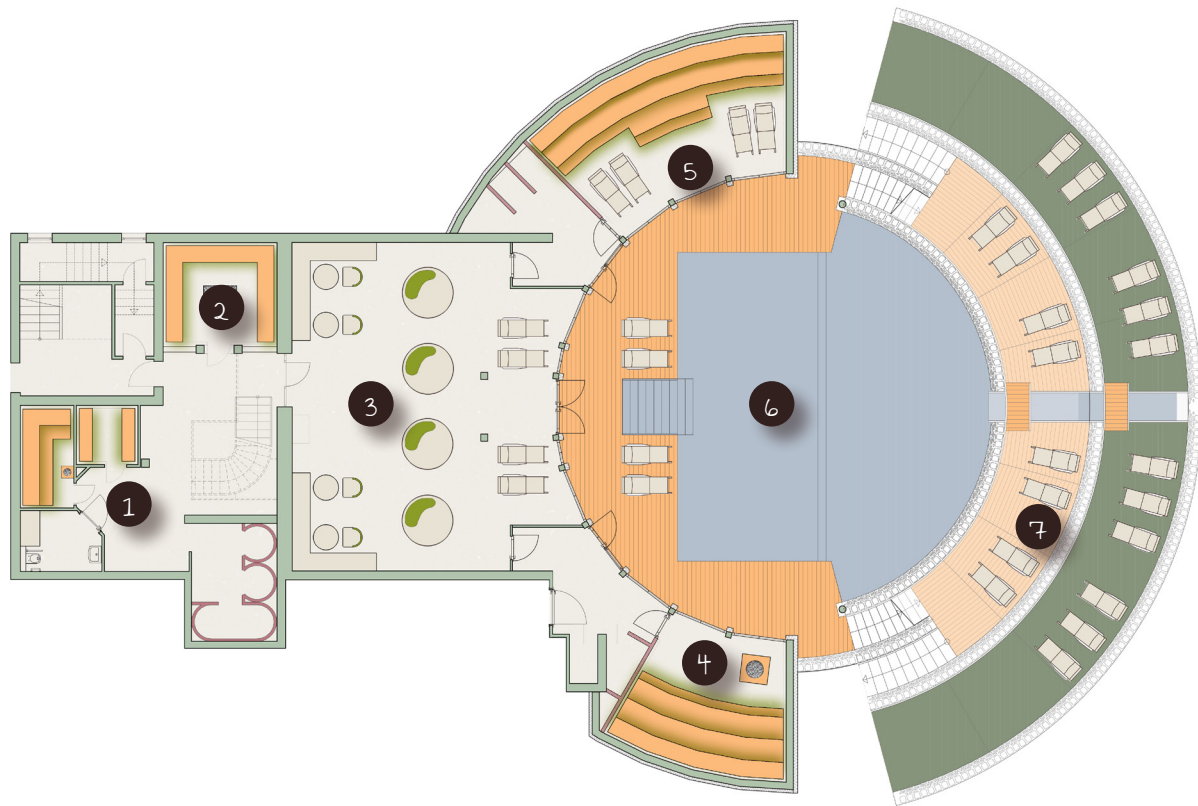

## Kreuzwirt's Badespass

1. Whirlpool (36°C) und Wellnesslounge
2. Kinderhallenbad (32°C)
3. Massage- & Kosmetikbereich
4. Beheizter Außenpool (Sommer 28°C - Winter 32°C)
5. Kinderfreibad (Sommer 28°C)
6. NEU ab Mai 2018: Fitnessraum & Panoramaruheraum

## Saunaerlebnis

1. Familiensauna (50°C) & Infrarotkabine
2. Soledampfbad (45°C)
3. Teichruheraum
4. Finnische Sauna (90°C)
5. Bio-Sauna (60°C)
6. Badebiotop
7. Liegewiese